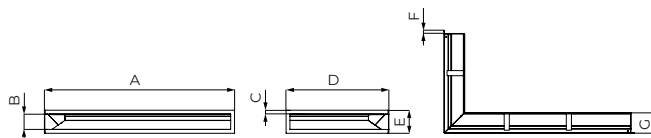

Corner left lufts (80 i 120)

Corner vents - dimension 80				price
Name	Dimension	Index	Active area (cm²)	net
DH Luft corner left 740x400x90 (80)	740x400x90 (80)	DH/L/NL/740x400x90(80)	462	✓
DH Luft corner left 740x470x90 (80)	740x470x90 (80)	DH/L/NL/740x470x90(80)	496	✓
DH Luft corner left 810x540x90 (80)	810x540x90 (80)	DH/L/NL/810x540x90(80)	564	✓
DH Luft corner left 910x400x90 (80)	910x400x90 (80)	DH/L/NL/910x400x90(80)	544	✓
DH Luft corner left 980x540x90 (80)	980x540x90 (80)	DH/L/NL/980x540x90(80)	646	✓

Corner vents - dimension 120				price
Name	Dimension	Index	Active area (cm²)	net
DH Luft corner left 740x400x90 (120)	740x400x90 (120)	DH/L/NL/740x400x90(120)	515	✓
DH Luft corner left 740x470x90 (120)	740x470x90 (120)	DH/L/NL/740x470x90(120)	556	✓
DH Luft corner left 810x540x90 (120)	810x540x90 (120)	DH/L/NL/810x540x90(120)	638	✓
DH Luft corner left 910x400x90 (120)	910x400x90 (120)	DH/L/NL/910x400x90(120)	615	✓
DH Luft corner left 980x540x90 (120)	980x540x90 (120)	DH/L/NL/980x540x90(120)	737	✓