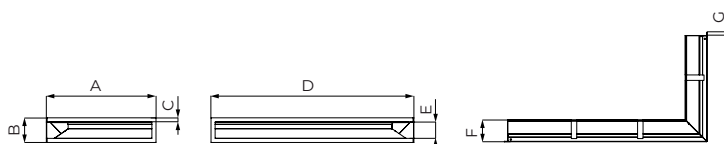

Corner right lufts (80 i 120)

Corner vents - dimension 80				price
Name	Dimension	Index	Active area (cm²)	net
DH Luft corner right 400x740x90 (80)	400x740x90 (80)	DH/L/NP/400x740x90(80)	462	✓
DH Luft corner right 400x910x90 (80)	400x910x90 (80)	DH/L/NP/400x910x90(80)	544	✓
DH Luft corner right 470x740x90 (80)	470x740x90 (80)	DH/L/NP/470x740x90(80)	496	✓
DH Luft corner right 540x810x90 (80)	540x810x90 (80)	DH/L/NP/540x810x90(80)	564	✓
DH Luft corner right 540x980x90 (80)	540x980x90 (80)	DH/L/NP/540x980x90(80)	646	✓

Corner vents - dimension 120				price
Name	Dimension	Index	Active area (cm²)	net
DH Luft corner right 400x740x90 (120)	400x740x90 (120)	DH/L/NP/400x740x90(120)	515	✓
DH Luft corner right 400x910x90 (120)	400x910x90 (120)	DH/L/NP/400x910x90(120)	615	✓
DH Luft corner right 470x740x90 (120)	470x740x90 (120)	DH/L/NP/470x740x90(120)	556	✓
DH Luft corner right 540x810x90 (120)	540x810x90 (120)	DH/L/NP/540x810x90(120)	638	✓
DH Luft corner right 540x980x90 (120)	540x980x90 (120)	DH/L/NP/540x980x90(120)	737	✓